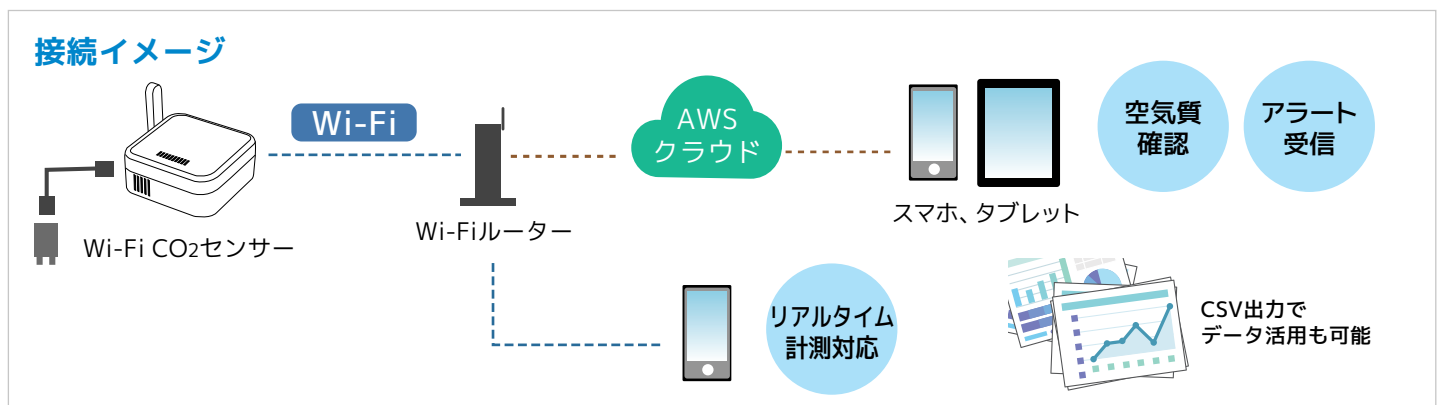

Wi-Fi CO₂センサー RS-WFCO₂

対応機種 iOS iPhone iPad Android スマホタブレット

製品特徴

- 空間のCO₂濃度、温湿度をいつでもチェック
- 高精度なPA方式のCO₂センサー採用
- 空気質を注意レベルと数値で表示
- 設定レベルを超えるとスマホに通知
- 温湿度から快適ゾーンとリスクを把握
- 計測値はクラウドに保存、CSV出力可能

感染防止対策ソリューション

CO₂濃度センサーを活用し、換気を実施。オフィスや店舗、施設の感染症対策に

CO₂濃度を高精度に計測できるCO₂センサーによりCO₂濃度の状態を見える化し、計測値が指定レベルを超えるとスマホに通知できるほか、本体LEDでもレベルの確認ができます。

換気が不十分!

Wi-Fi CO₂センサー

アプリで、本体で、CO₂濃度を視覚化

空気質を注意レベルと数値で表示 連続計測でグラフ表示、状態の変化を把握 本体LEDでもレベルがわかる

※画面はイメージです

見える化

連続計測でグラフ表示、状態の変化を把握
空気質を注意レベルと数値で表示
環境アドバイザーで快適ゾーンと状況を視覚化（温湿度）

今を把握

アプリで今すぐ計測、数値で把握
計測値が設定レベルを超えたら、スマホにアラートを通知
同じルーターに接続時、端末にリアルタイム表示が可能

使いやすい

Wi-Fi にかんたん接続、いつでもどこでも確認
壁掛け・据置き両対応

換気状況の可視化で感染症対策

- CO₂ 濃度を密の指標にして換気を促進
- CO₂ 濃度から換気が悪い場所を把握して改善

健康管理の目安に

- CO₂ が高くなったら換気で環境を良好に
- 環境アドバイザーを熱中症対策の目安に